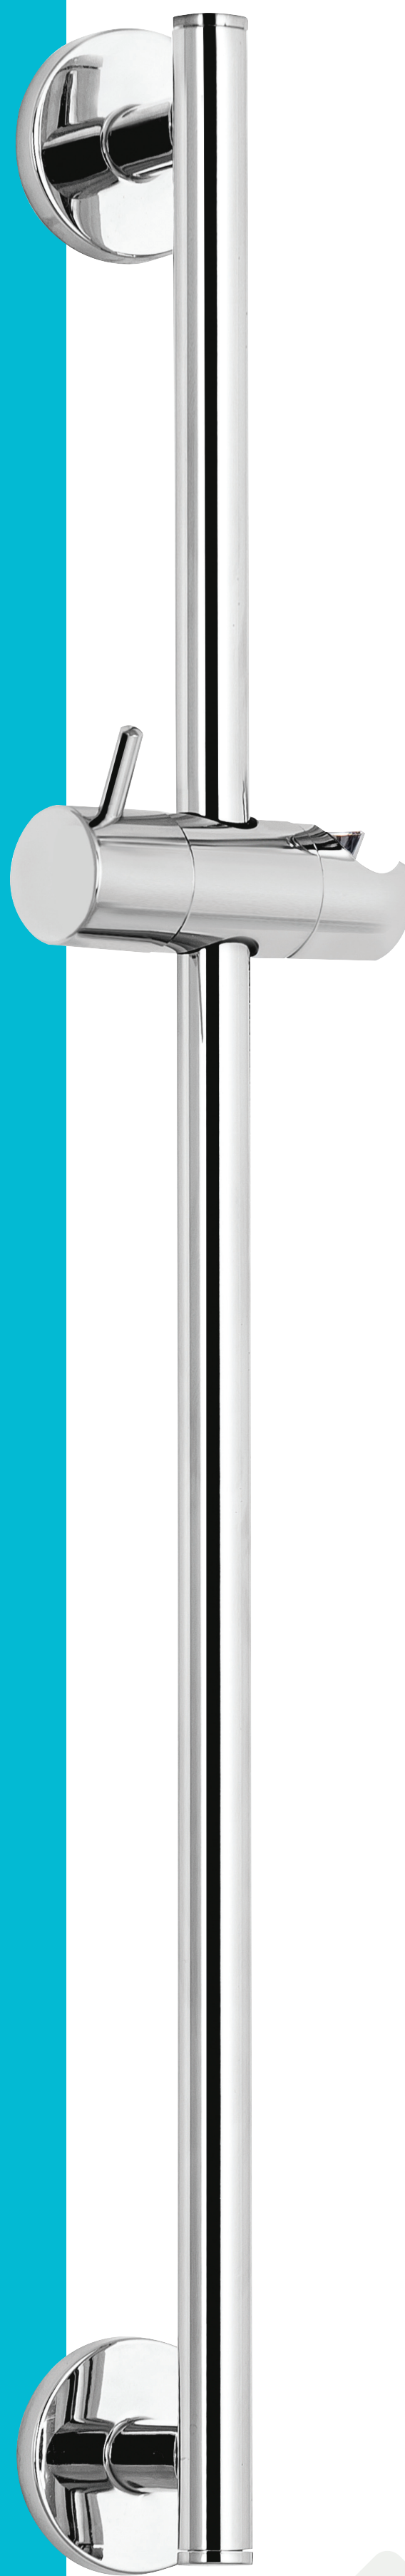

275-0034-07

HU
BASIC
zuhanyrúd

- Állítható zuhanytartó
- Ø18 mm
- 550 mm

EN
BASIC
sliding bar

- Adjustable shower holder
- Ø18 mm
- 550 mm

RO
Bară duș **BASIC**

- Suport pară reglabil
- Ø18 mm
- 550 mm

RU
БЭЗИК
ДУШЕВАЯ ШТАНГА

- Регулируемый по высоте держатель
  душевой лейки
- Ø18 мм
- 550 мм

Basic

275-0034-07