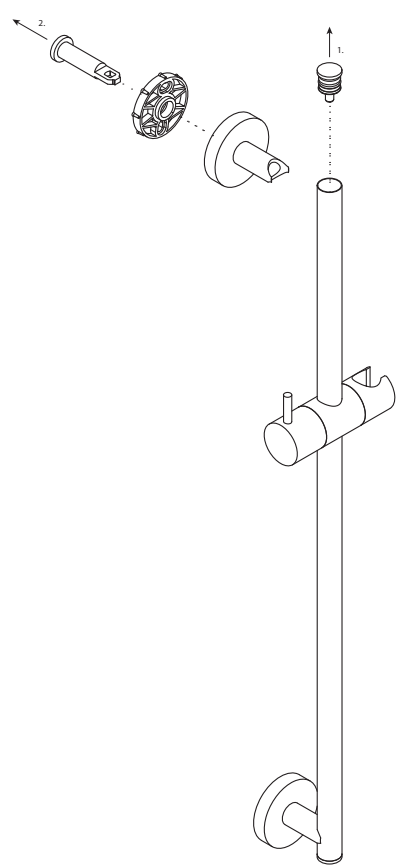

275-0034-07

HU

BASIC
zuhanyrúd

- Állítható zuhanytartó
- Ø18 mm
- 550 mm

EN

BASIC
sliding bar

- Adjustable shower holder
- Ø18 mm
- 550 mm

RO

Bară duș **BASIC**

- Suport pară reglabil
- Ø18 mm
- 550 mm

RU

БЭЗИК
ДУШЕВАЯ ШТАНГА

- Регулируемый по высоте держатель
  душевой лейки
- Ø18 мм
- 550 мм