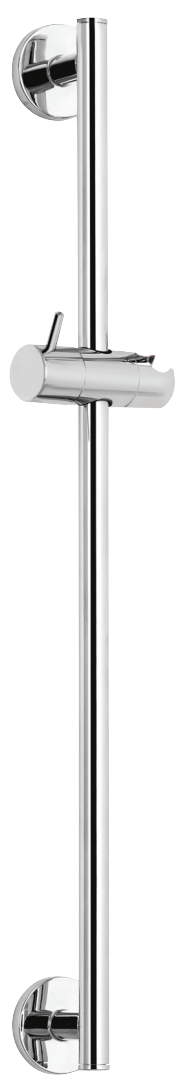

275-0034-07

HU

BASIC
zuhanyrúd

- Állítható zuhanytartó
- Ø18 mm
- 550 mm

EN

BASIC
sliding bar

- Adjustable shower holder
- Ø18 mm
- 550 mm

RO

Bară duș **BASIC**

- Suport pară reglabil
- Ø18 mm
- 550 mm

RU

БЭЗИК
ДУШЕВАЯ ШТАНГА

- Регулируемый по высоте держатель
  душевой лейки
- Ø18 мм
- 550 мм