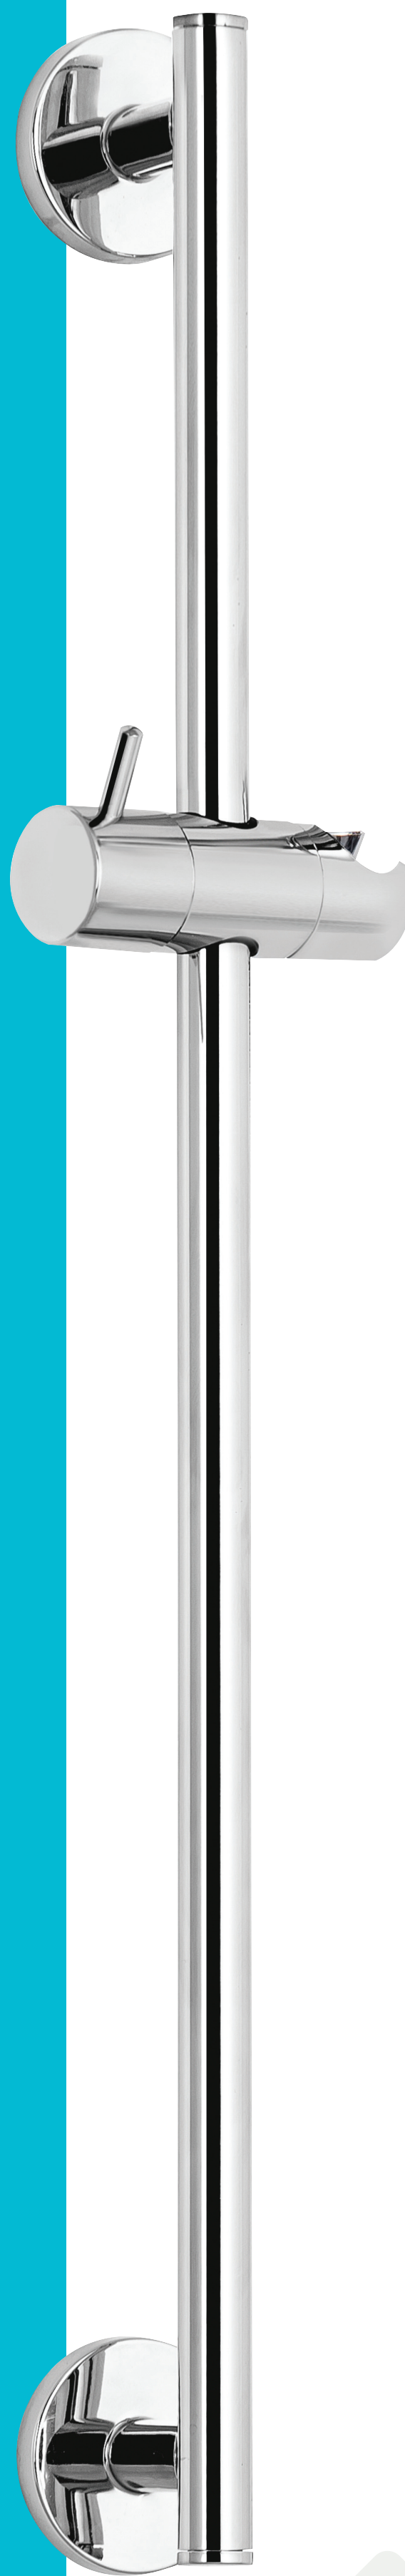

Basic

Basic