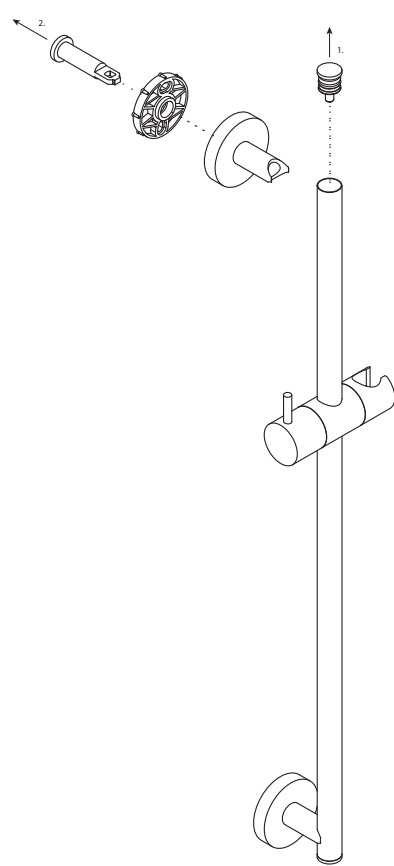

275-0034-07

HU
BASIC
zuhanyrúd

- Állítható zuhanytartó
- Ø18 mm
- 550 mm

EN
BASIC
sliding bar

- Adjustable shower holder
- Ø18 mm
- 550 mm

RO
Bară duș **BASIC**

- Suport pară reglabil
- Ø18 mm
- 550 mm

RU
БЭЗИК
ДУШЕВАЯ ШТАНГА

- Регулируемый по высоте держатель
  душевой лейки
- Ø18 мм
- 550 мм